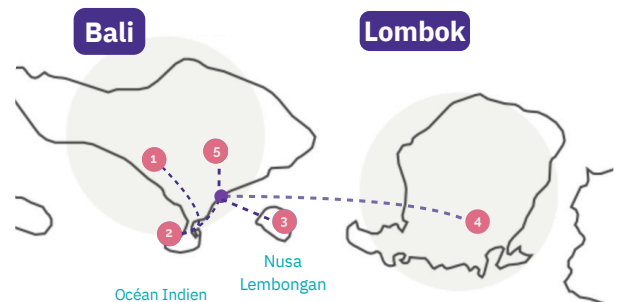

TOI AUSSI REJOINS LA FORMATION ALPES ACADEMY !

VIVEZ L'AVENTURE TOUTE L'ANNÉE

AVEC AKILA ACADEMY

SURF CAMP BALI - LOMBOK

Une aventure itinérante de 15 jours à travers les plus belles îles d'Indonésie. Tu bouges, tu explores, tu cherches les meilleures vagues tout en découvrant la culture balinaise

FORMULE TOUT INCLUS

Cours de Surf

Hébergement

Transfers

Yoga

Massages

Snorkeling

LES SPOTS EMBLÉMATIQUES

Uluwatu, Canggu, Nusa Lembongan, Lombok, Ubud et Rote (option) - Venez découvrir les sports emblématiques de l'Indonésie !

FORMATION KITE SURF GRIISSAN

Pré-formation complète en kitesurf à Gruissan pour développer ton autonomie et progresser en sécurité. Un programme pensé pour te préparer efficacement au test d'entrée de l'IKO ou au TEP du BPJEPS.